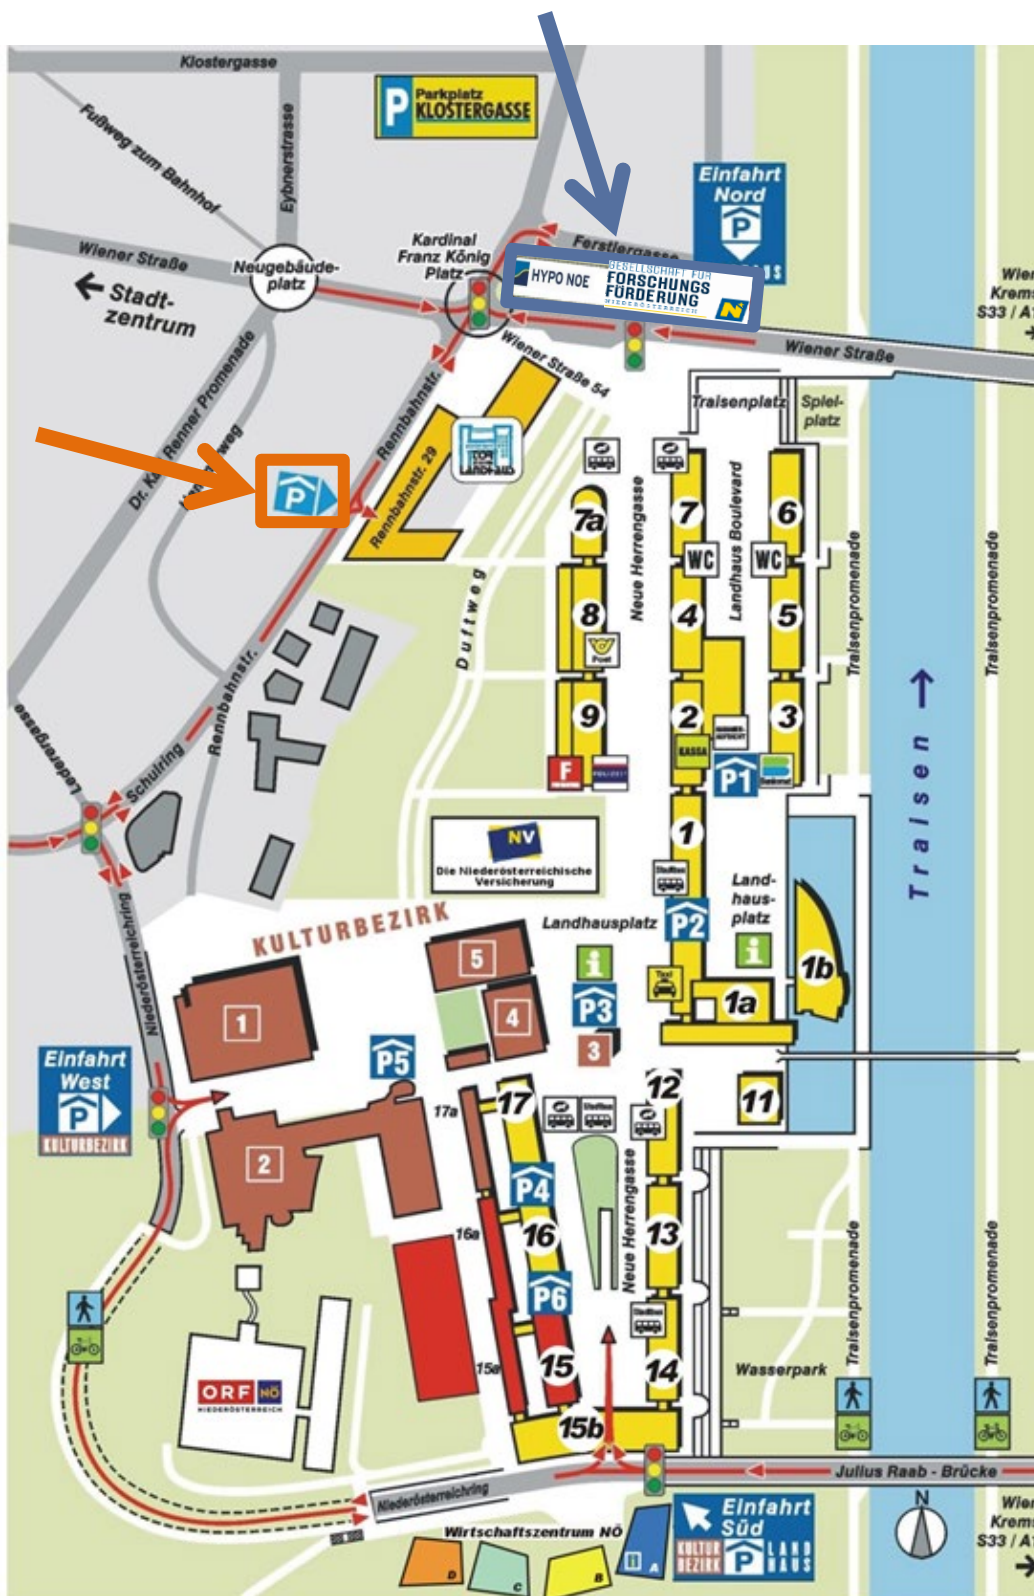

Lage- und Zufahrtsplan

Die **GESELLSCHAFT FÜR FORSCHUNGSFÖRDERUNG NIEDERÖSTERREICH m.b.H.** befindet sich im Gebäude der **HYPO NÖ Landesbank**, 3100 St. Pölten, Hypogasse 1, 1.OG West

ZUGÄNGE GARAGE	NÖ LANDHAUSVIERTEL	15 NÖ Landespolizei-	4 Landesarchiv	Garagenaufsicht
P1 Landhaus Boulevard	1a Landesregierung	15a 15b kommando	5 Landesbibliothek	Betriebsfeuerwehr
P2 Landhausplatz	1b Landtag	16 Visum - Fremdenrecht	17a Landesakademie	Polizeiinspektion
P3 Klangturm	1-2 Landtags - Klubs	KULTURBEZIRK	ALLGEMEINES	Post / Telefon
P4 Neue Herrengasse	7a Wohnbauförderung	1 Festspielhaus	Information	Toiletten
P5 Kulturbezirk	13 Landhauskindergarten	2 Landesmuseum	Bankomat	Taxistandplatz
P6 Neue Herrengasse	15 NÖ Sicherheitsdirektion	3 Klangturm	Kassa	Bushaltestellen